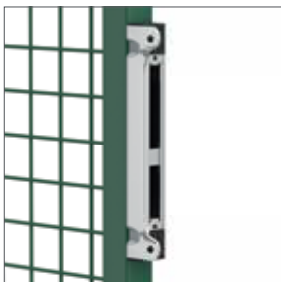

Gâche universelle en Aluminium