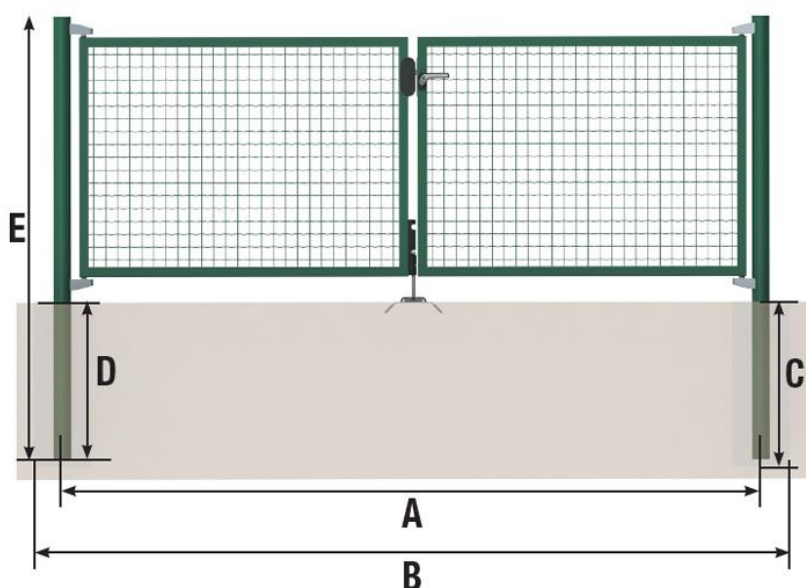

Votre [portail de jardin](#) Fortinet s'harmonisera parfaitement avec tous les styles de clôtures, il est déclinable selon vos goûts et votre besoin.

Votre vidéo de pose

Quelles sont les dimensions à respecter pour la pose de mon portail ?